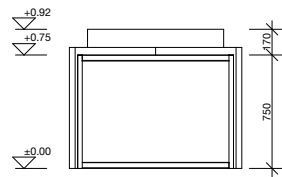

Ansicht Front

Ansicht Rückseite

**ALBISSER
DESIGN
EXPO**

Albisser Design + Expo AG
Horwerstrasse 83
CH-6005 Luzern
Telefon 041 318 37 70
info@adex.ch
www.adex.ch

**GV-Tisch ADEX
1:50**