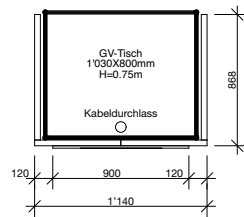

Ansicht Front

Ansicht Rückseite

**ALBISSER
DESIGN
EXPO**

Albisser Design + Expo AG
Horwerstrasse 83
CH-6005 Luzern
Telefon 041 318 37 70
info@adex.ch
www.adex.ch

**GV-Tisch ADEX
1:50**