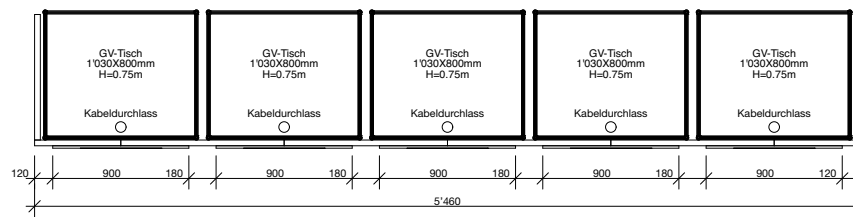

Ansicht Front

Ansicht Rückseite

**ALBISSER
DESIGN
EXPO**

Albisser Design + Expo AG
Horwerstrasse 83
CH-6005 Luzern
Telefon 041 318 37 70
info@adex.ch
www.adex.ch

**GV-Tisch ADEX
1:50**