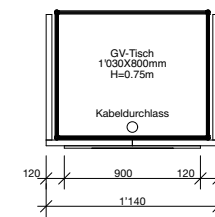

Ansicht Front

Ansicht Rückseite

**ALBISSER
DESIGN
EXPO**

Albisser Design + Expo AG
Horwerstrasse 83
CH-6005 Luzern
Telefon 041 318 37 70
info@adex.ch
www.adex.ch

**GV-Tisch ADEX
1:50**